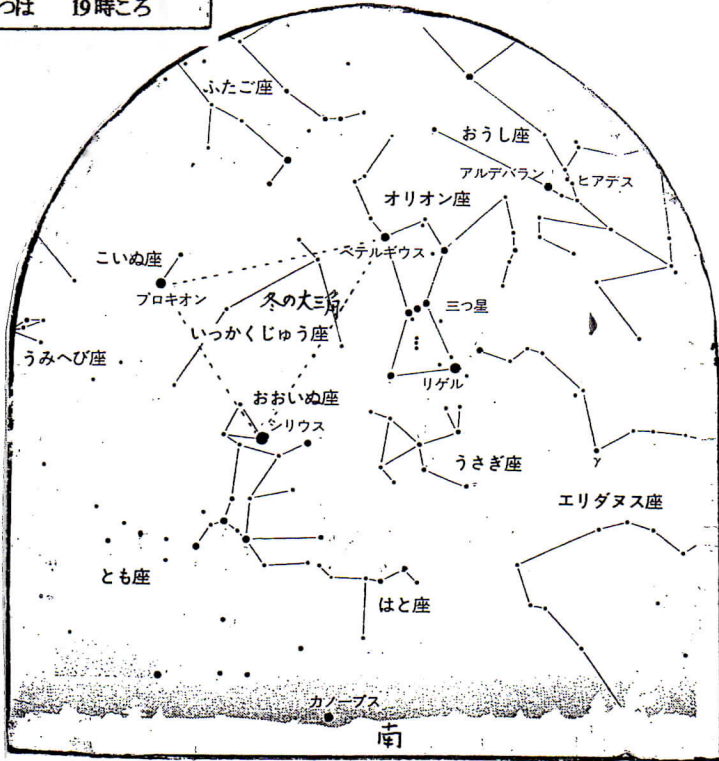

# ☆ 2月の太陽の時刻表と月齢

※下の表は黒石市役所での日の出・日の入・月の出の時刻と、午後9時の月齢と形を表したものです。(30秒未満は切り捨て、30秒以上は繰り上げ)

日	日の出	日の入	月の出	月齢と形	日	日の出	日の入	月の出	月齢と形	日	日の出	日の入	月の出	月齢と形
1	6:47	16:55	10:31	7.6 ●	11	6:37	17:08	19:26	17.6 ○	21	6:24	17:20	05:51	27.6 ●
2	6:46	16:57	10:58	8.6 上弦●	12	6:35	17:09	20:40	18.6 ○	22	6:22	17:21	05:51	28.6 ●
3	6:45	16:58	11:27	9.6 ●	13	6:34	17:10	21:54	19.6 ○	23	6:21	17:22	06:25	29.6 ●
4	6:44	16:59	12:02	10.6 ●	14	6:33	17:11	23:06	20.6 ○	24	6:19	17:23	06:54	0.9 新月●
5	6:43	17:00	12:43	11.6 ○	15	6:32	17:13	---	21.6 ○	25	6:18	17:24	07:21	1.9 ●
6	6:42	17:02	13:33	12.6 ○	16	6:30	17:14	00:16	22.6 下弦●	26	6:16	17:26	07:46	2.9 ●
7	6:41	17:03	14:32	13.6 ○	17	6:29	17:15	01:25	23.6 ●	27	6:15	17:27	08:09	3.9 ●
8	6:40	17:04	15:40	14.6 ○	18	6:28	17:16	02:30	24.6 ●	28	6:14	17:28	08:33	4.9 ●
9	6:39	17:05	16:54	15.6 満月○	19	6:26	17:17	03:30	25.6 ●	29	6:12	17:29	08:59	5.9 ●
10	6:38	17:06	18:10	16.6 ○	20	6:26	17:19	04:24	26.6 ●					

月の図は白い部分が光っているところ、黒い部分が欠けているところを表しています

月も地球も動いている関係で、月が出る間隔は平均して約24時間(1日)と51分くらいです。よって、前日の深夜かなり遅く出れば、その日は出なくて、次の日の深夜かなり早い時刻に出ることになります。

月はじめは 21時ころ  
 10日前後は 20時20分ころ  
 20日前後は 19時40分ころ  
 月まっは 19時ころ

## 南の星空

なんといってもオリオン座のするどい輝きが目立ちます。でも、その上下にも目を向けてみてください。

左上にはふたご座が輝いていますし、下にはうさぎ座があります。

うさぎ座には特別明るい星はありませんが、右を向いて、耳をピンと立てたかわいいうさぎの姿がよく分かります。

また、その左を見ると、恒星のうちでは一番明るく見えるシリウス(-146等)を口元にしたおおいぬ座の犬が、立ってハイハイしているようなかわいいうさぎの姿がよく分かります。

## 北の星空

あまり目立たないきりん座とやまねこ座が高く広い範囲をしめているので空ががらんとした感じですが。

でも、少し夜がふけてくると、北東の空に逆立ちしたようなおおぐま座のぼり、その中の北斗七星も見やすくなります。

一方、西側では、カシオペア座がおりてきて、北極星をはさんで、北斗七星と左の位置関係になります。