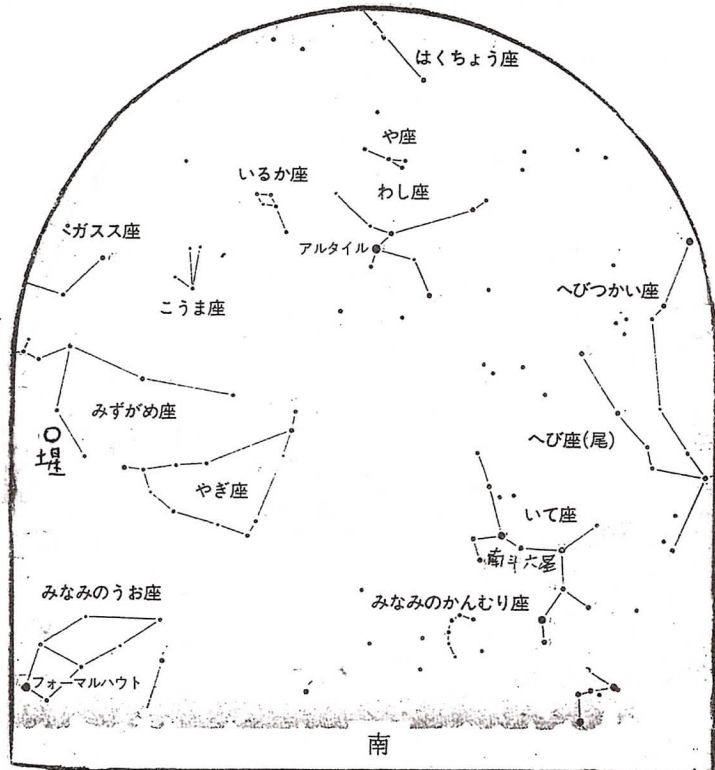

月の図は白い部分が光っているところ、黒い部分が欠けているところを表しています

月も地球も動いている関係で、月が出る間隔は平均して約24時間(1日)と51分くらいです。よって、前日の深夜かなり遅く出れば、その日は出なくて、次の日の深夜かなり早い時刻に出ることになります。

## 南の星空

9月になると、夜、いろいろな虫の鳴き声もにぎやかさを増してきますが、宵の空では、まだ、たなばたで有名な織り姫星(こと座のベガ)や、彦星(わし座のアルタイル)などが頭上でがんばっています。その間を流れる天の川にどっぷり浸かったいて座の南斗六星や、三角形のやぎ座などが目立ちます。

また、やぎ座の左にあるみずがめ座には0.4~0.5等の土星がいます。

## 北の星空

地面の近くが街灯やネオンのあかりなどで、ぼーっとしていますが、約半年かけて北極星の西(左)側を降りてきたおおぐま座が、足を地にしっかりつけた大きな熊の姿を現わすようになりました。

また、全天で一・二をあらそうほどきれいな2つの星団をもち、先月流星群で話題になったペルセウス座が、カシオペア座の下に姿を現わし、来年の春までずっと観察できます。カシオペア座の左にあるケフェウス座は五角形が目印です、ぜひ探してみましよう。